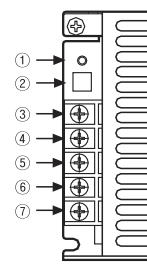

ИМПУЛЬСНЫЙ ИСТОЧНИК ПИТАНИЯ (серия SPA)

■ Информация для заказа

SPA – 030 – 05		
Выходное напряжение	05	5В=
	12	12В=
	24	24В=
Выходная мощность	030	30Вт
	050	50Вт
	075	75Вт
	100	100Вт
	SPA	Серия

■ Клеммы входа/выхода