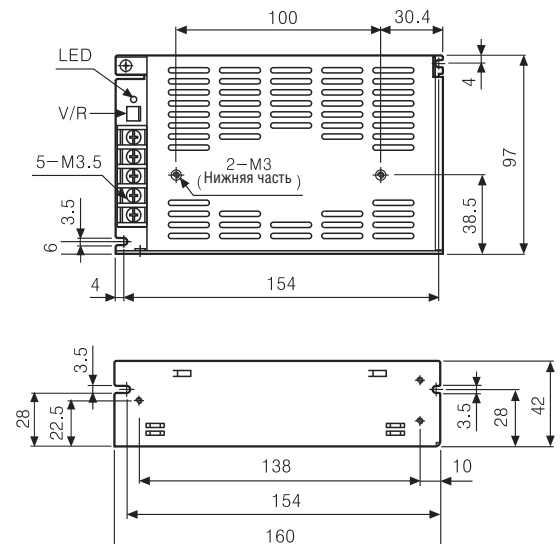

### ■ Технические характеристики

Тип		Импульсный источник питания									
Модель		SPA-030-05	SPA-050-05	SPA-030-12	SPA-050-12	SPA-030-24	SPA-050-24	SPA-075-12	SPA-075-24	SPA-100-24	
Внешний вид и габаритные размеры, [Ш x В x Д]		 [97 x 40 x 120мм]						 [97 x 40 x 160мм]			
	Вход	Напряжения: 100 – 240В~ (85 – 264В~) 50/60Гц КПД: 60% Мин. / 74% Мин. / 80% Мин. / 75% Мин. / 75% Мин. Потребление тока: 1,2А Макс. / 1,6А Макс. / 1,0А Макс. / 1,4А Макс. / 0,8А Макс. / 1,1А Макс. / 2,0А Макс. / 2,0А Макс. / 2,5А Макс.									
Выходные характеристики	Напряжение	5В=		12В=		24В=		12В=		24В=	
	Ток	6А	10А	2,5А	4,2А	1,5А	2,1А	6,3А	3,2А	4,2А	
	Мощность	30Вт	50Вт	30Вт	50Вт	30Вт	50Вт	75Вт	75Вт	100Вт	
	Диапазон изменения напряжения	±5% макс.									
	Входн. колебания	±0,5% макс.									
	Колебания нагрузки	±1% макс.									
	Пульсация	±1% макс.									
Функция защиты	Время старта	200 мс макс.		150 мс макс.		150 мс макс.		250 мс макс.		250 мс макс.	
	Время задержки	10 мс мин.									
Функция защиты	Лимит по току	20А Макс. (100В~)						20А Макс. (100В~) / 40А Макс. (200В~)			
	Перегрузка по току	110 % мин.									
	Перегрузка по напр.							16В ± 10%		30В ± 10%	
	Защита от КЗ	5 мс макс.									

### ■ Размеры

#### • Серия SPA-075/100

Ед. измерения: мм