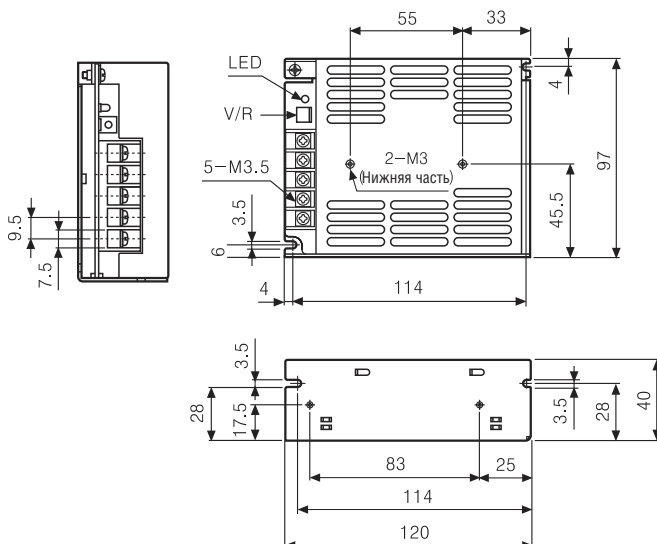

### ■ Клеммы входа/выхода

- ① Светодиодная индикация выхода
- ② Регулятор вых. напряжения
- ③ Выходное напряжение [+]
- ④ Выходное напряжение [-]
- ⑤ Клемма F.G (заземление)
- ⑥ Входное напряжение [N]
- ⑦ Входное напряжение [L]

### ■ Технические характеристики

Тип		Импульсный источник питания									
Модель		SPA-030-05	SPA-050-05	SPA-030-12	SPA-050-12	SPA-030-24	SPA-050-24	SPA-075-12	SPA-075-24	SPA-100-24	
Внешний вид и габаритные размеры, [Ш x В x Д]		 [97 x 40 x 120мм]						 [97 x 40 x 160мм]			
	Вход	Напряжения: 100 – 240В~ (85 – 264В~) 50/60Гц КПД: 60% Мин. / 74% Мин. / 80% Мин. / 75% Мин. / 75% Мин. Потребление тока: 1,2А Макс. / 1,6А Макс. / 1,0А Макс. / 1,4А Макс. / 0,8А Макс. / 1,1А Макс. / 2,0А Макс. / 2,0А Макс. / 2,5А Макс.									
Выходные характеристики	Напряжение	5В=		12В=		24В=		12В=		24В=	
	Ток	6А	10А	2,5А	4,2А	1,5А	2,1А	6,3А	3,2А	4,2А	
	Мощность	30Вт	50Вт	30Вт	50Вт	30Вт	50Вт	75Вт	75Вт	100Вт	
	Диапазон изменения напряжения	±5% макс.									
	Входн. колебания	±0,5% макс.									
	Колебания нагрузки	±1% макс.									
	Пульсация	±1% макс.									
Функция защиты	Время старта	200 мс макс.		150 мс макс.		150 мс макс.		250 мс макс.		250 мс макс.	
	Время задержки	10 мс мин.									
Функция защиты	Лимит по току	20А Макс. (100В~)						20А Макс. (100В~) / 40А Макс. (200В~)			
	Перегрузка по току	110 % мин.									
	Перегрузка по напр.							16В ± 10%		30В ± 10%	
	Защита от КЗ	5 мс макс.									

### ■ Размеры

#### • Серия SPA-075/100

Ед. измерения: мм